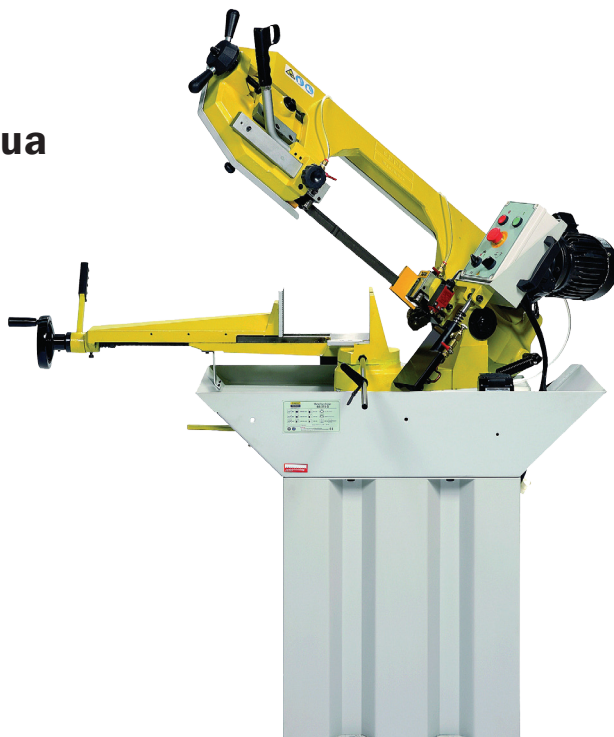

## SERROTE DE FITA BS 275 G

Regulação contínua  
da velocidade

EMULSOIL 5L

**OFERTA!**

agora

**€ 1.965,00**

antes: € 2.086,00

IVA Excluído

## Características Técnicas

CAPACIDADE DE CORTE REDONDO	CAPACIDADE DE CORTE RECTANGULAR	INCLINAÇÃO	POTÊNCIA
225 mm	245x180 mm	até 60°	400V / 50Hz / 1,1kW

O seu Revendedor Especializado

Limitado ao stock existente