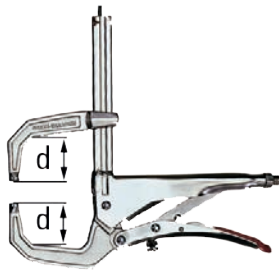

ANTES 113,00€

AGORA
55,60€

Cód: 67507920

GRZC Grampo Grip em C

- Para aperto por pontos por ambos os lados.

ANTES 102,00€

AGORA
51,90€

Cód: 67511515