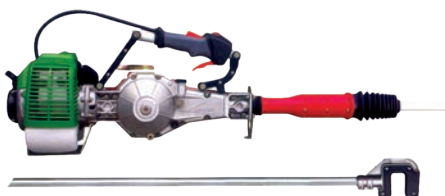

ANTES 772,80€
AGORA
484,90€

Cód: 31030270

Roçadora 45Z - 43CC

ANTES 776,00€
AGORA
474,90€

Cód: 31003060

Varejadora VM 60-V - 51,7CC

ANTES 1.694,00€
AGORA
1.089,00€

Cód: 310600700

Helicópetro (talocha) Level 100

ANTES 2.881,00€
AGORA
1.874,00€

Cód: 78501470

Gerador de corrente para agulhas 110G-D

ANTES 2.582,00€
AGORA
1.949,00€

Cód: 78507950

Agulha vibratória T 75 X

ANTES 1.434,00€
AGORA
739,90€